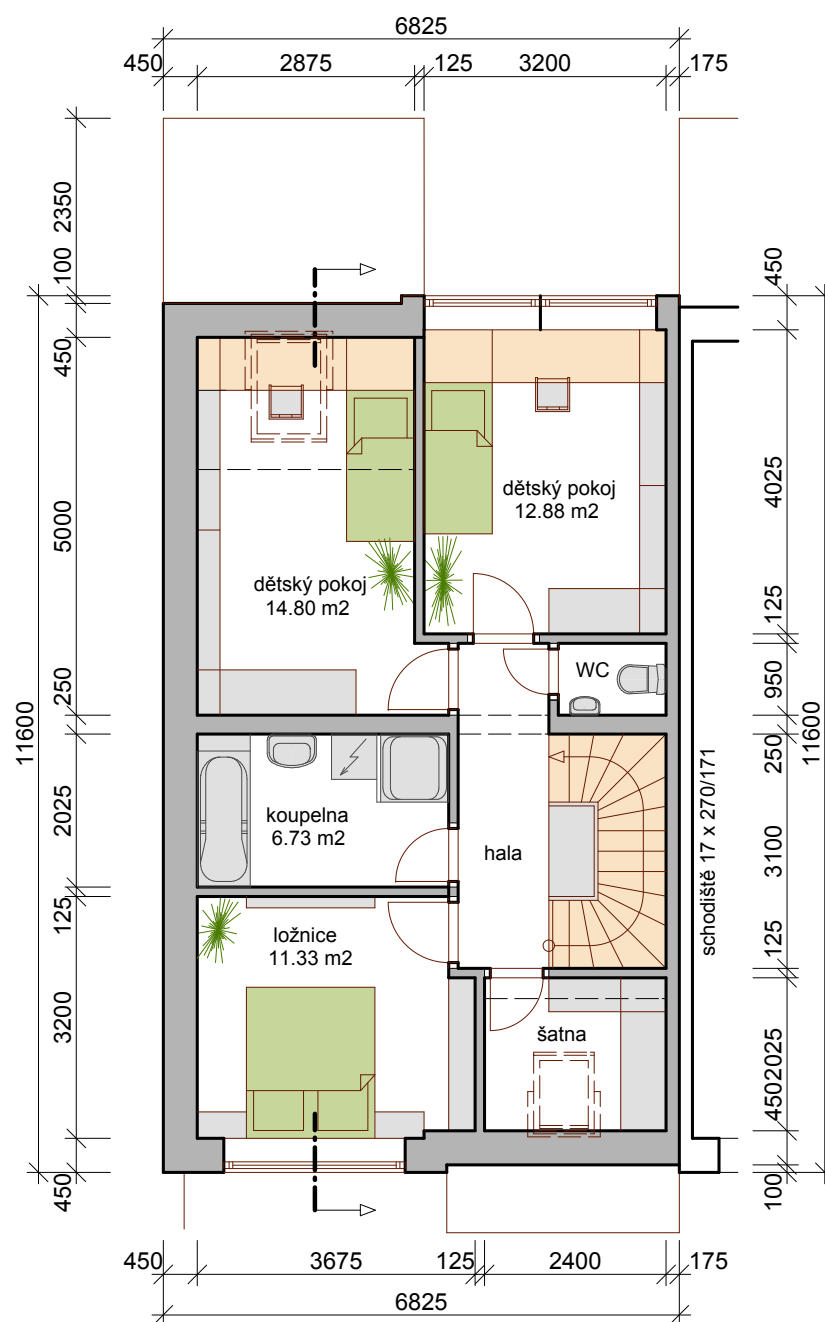

Půdorys přízemí

Půdorys patra

RODINNÝ DŮM 1

užitná plocha 124.23 m²
 krytá terasa 8.00 m²
 pozemek 170 m²

REZIDENCE HAVLÍČKOVA

Novostavby rodinných domů

BŘECLAV